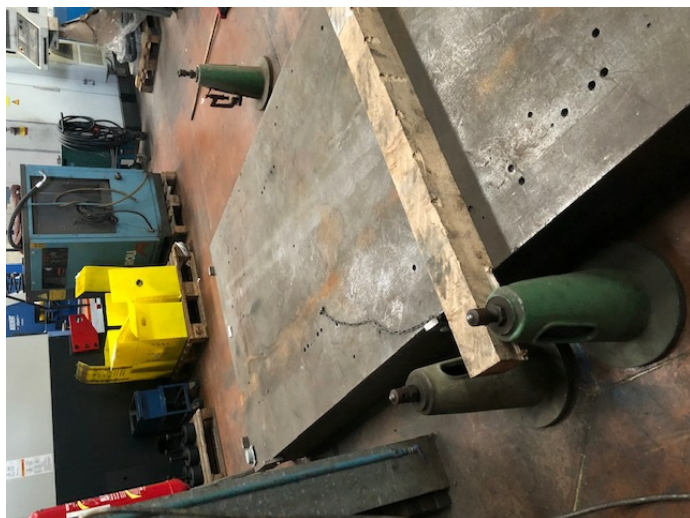

TABLE PERCEE ET TARAUDEE

Référence interne : T22044

CARACTERISTIQUES:

Dimensions: 7000x1500x310 mm

Nombre de chandelles: 7

Photos :

TAQUE

Chandelles hauteur réglable environ 570 mm